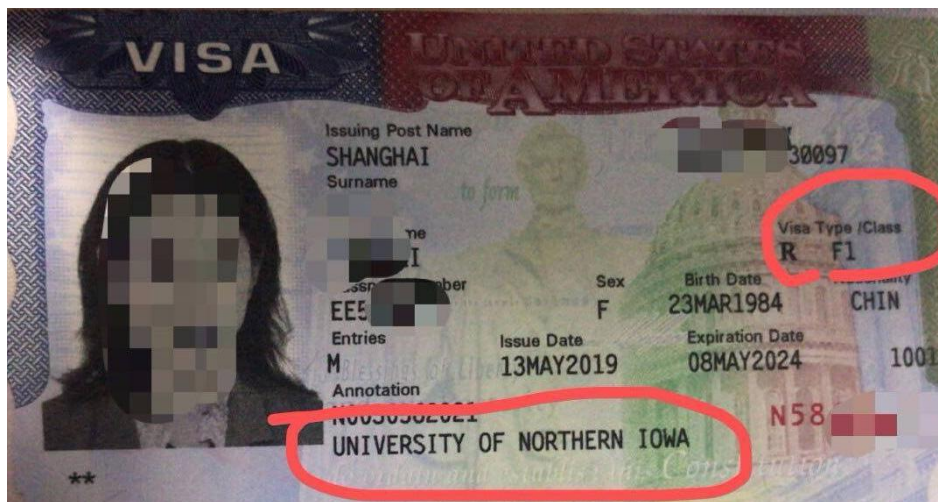

详情请扫码咨询

六、办理留学生签证 F1

获得 I20

收到 Offer, 交纳费用后, 学校就会给学生发放 I20 表格。

提交申请并预约面试

按照使馆清单, 准备文件并在线提交, 预约面试时间。

签证面试

美国留学生签证需要面试, 通过率极高, 当场知道结果。